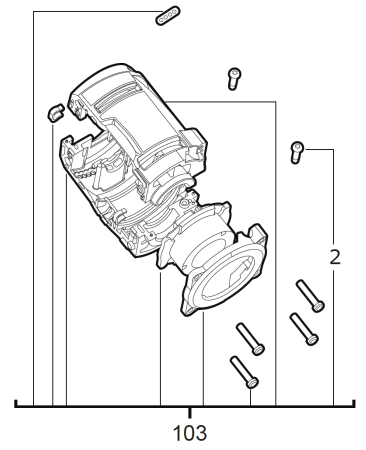

M12FBFL13-0 BANDFILE 13MM BARE XXX

4933480960 - M12FBFL13-0 - 4000491932

Position	Quantity	Description	Part number	EAN
0002 1	10	SCREW	660570005	4002395827329
0016 2	1	FELT WASHER	4931466154	4058546273712
0021 3	1	CLIP	4931494861	4058546474331
0048 4	1	BRACKET	4931494862	4058546474348
0049 5	1	SCREW	4931494863	4058546474355
0068 6	1	RATING PLATE	4931494877	4058546474492
0074 7	1	RELEASE LEVER	4931494867	4058546474393
0075 8	1	COVER ASSY	4931494868	4058546474409
0076 9	1	SHOE	4931494878	4058546474508
0077 10	1	HOLDING BRACKET	4931494879	4058546474515
0085 11	1	BOLT SET	4931494880	4058546474522
0100 12	1	HANDLE HALF	4931494870	4058546474423
0101 13	1	TRIGGER	4931494871	4058546474430
0102 14	1	ELECTRONIC	4931494872	4058546474447
0103 15	1	MOTOR HOUSING	4931494873	4058546474454
0104 16	1	COVER	4931494874	4058546474461
0105 17	1	ARMATURE	4931494875	4058546474478
0106 18	1	DRIVE SHAFT	4931494876	4058546474485