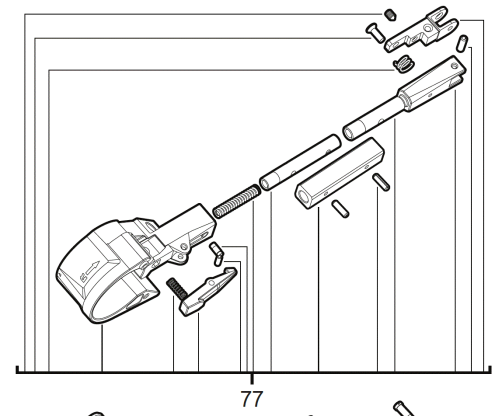

M12FBFL13-0 BANDFILE 13MM BARE XXX

4933480960 - M12FBFL13-0 - 4000491932

Position	Quantity	Description	Part number	EAN
0002 1	10	SCREW	660570005	4002395827329
0016 2	1	FELT WASHER	4931466154	4058546273712
0021 3	1	CLIP	4931494861	4058546474331
0048 4	1	BRACKET	4931494862	4058546474348
0049 5	1	SCREW	4931494863	4058546474355
0068 6	1	RATING PLATE	4931494877	4058546474492
0074 7	1	RELEASE LEVER	4931494867	4058546474393
0075 8	1	COVER ASSY	4931494868	4058546474409
0076 9	1	SHOE	4931494878	4058546474508
0077 10	1	HOLDING BRACKET	4931494879	4058546474515
0085 11	1	BOLT SET	4931494880	4058546474522
0100 12	1	HANDLE HALF	4931494870	4058546474423
0101 13	1	TRIGGER	4931494871	4058546474430
0102 14	1	ELECTRONIC	4931494872	4058546474447
0103 15	1	MOTOR HOUSING	4931494873	4058546474454
0104 16	1	COVER	4931494874	4058546474461
0105 17	1	ARMATURE	4931494875	4058546474478
0106 18	1	DRIVE SHAFT	4931494876	4058546474485