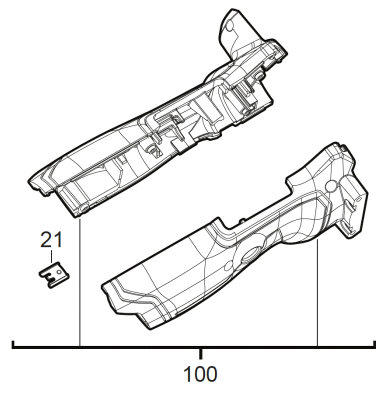

M12FBFL13-0 BANDFILE 13MM BARE XXX

4933480960 - M12FBFL13-0 - 4000491932

Position	Quantity	Description	Part number	EAN
0002 1	10	SCREW	660570005	4002395827329
0016 2	1	FELT WASHER	4931466154	4058546273712
0021 3	1	CLIP	4931494861	4058546474331
0048 4	1	BRACKET	4931494862	4058546474348
0049 5	1	SCREW	4931494863	4058546474355
0068 6	1	RATING PLATE	4931494877	4058546474492
0074 7	1	RELEASE LEVER	4931494867	4058546474393
0075 8	1	COVER ASSY	4931494868	4058546474409
0076 9	1	SHOE	4931494878	4058546474508
0077 10	1	HOLDING BRACKET	4931494879	4058546474515
0085 11	1	BOLT SET	4931494880	4058546474522
0100 12	1	HANDLE HALF	4931494870	4058546474423
0101 13	1	TRIGGER	4931494871	4058546474430
0102 14	1	ELECTRONIC	4931494872	4058546474447
0103 15	1	MOTOR HOUSING	4931494873	4058546474454
0104 16	1	COVER	4931494874	4058546474461
0105 17	1	ARMATURE	4931494875	4058546474478
0106 18	1	DRIVE SHAFT	4931494876	4058546474485