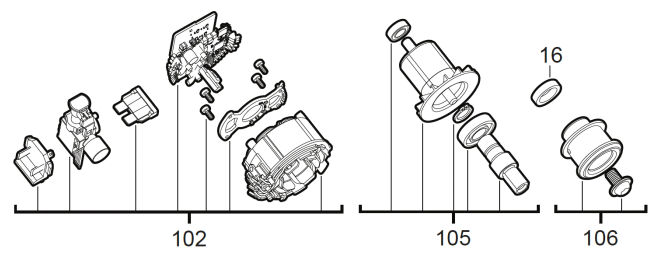

M12FBFL13-0 BANDFILE 13MM BARE XXX

4933480960 - M12FBFL13-0 - 4000491932

Position	Quantity	Description	Part number	EAN
0002 1	10	SCREW	660570005	4002395827329
0016 2	1	FELT WASHER	4931466154	4058546273712
0021 3	1	CLIP	4931494861	4058546474331
0048 4	1	BRACKET	4931494862	4058546474348
0049 5	1	SCREW	4931494863	4058546474355
0068 6	1	RATING PLATE	4931494877	4058546474492
0074 7	1	RELEASE LEVER	4931494867	4058546474393
0075 8	1	COVER ASSY	4931494868	4058546474409
0076 9	1	SHOE	4931494878	4058546474508
0077 10	1	HOLDING BRACKET	4931494879	4058546474515
0085 11	1	BOLT SET	4931494880	4058546474522
0100 12	1	HANDLE HALF	4931494870	4058546474423
0101 13	1	TRIGGER	4931494871	4058546474430
0102 14	1	ELECTRONIC	4931494872	4058546474447
0103 15	1	MOTOR HOUSING	4931494873	4058546474454
0104 16	1	COVER	4931494874	4058546474461
0105 17	1	ARMATURE	4931494875	4058546474478
0106 18	1	DRIVE SHAFT	4931494876	4058546474485