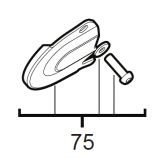

M12FBFL13-0 BANDFILE 13MM BARE XXX

4933480960 - M12FBFL13-0 - 4000491932

Position	Quantity	Description	Part number	EAN
0002 1	10	SCREW	660570005	4002395827329
0016 2	1	FELT WASHER	4931466154	4058546273712
0021 3	1	CLIP	4931494861	4058546474331
0048 4	1	BRACKET	4931494862	4058546474348
0049 5	1	SCREW	4931494863	4058546474355
0068 6	1	RATING PLATE	4931494877	4058546474492
0074 7	1	RELEASE LEVER	4931494867	4058546474393
0075 8	1	COVER ASSY	4931494868	4058546474409
0076 9	1	SHOE	4931494878	4058546474508
0077 10	1	HOLDING BRACKET	4931494879	4058546474515
0085 11	1	BOLT SET	4931494880	4058546474522
0100 12	1	HANDLE HALF	4931494870	4058546474423
0101 13	1	TRIGGER	4931494871	4058546474430
0102 14	1	ELECTRONIC	4931494872	4058546474447
0103 15	1	MOTOR HOUSING	4931494873	4058546474454
0104 16	1	COVER	4931494874	4058546474461
0105 17	1	ARMATURE	4931494875	4058546474478
0106 18	1	DRIVE SHAFT	4931494876	4058546474485