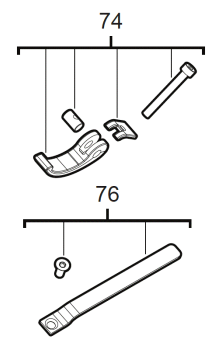

M12FBFL13-0 BANDFILE 13MM BARE XXX

4933480960 - M12FBFL13-0 - 4000491932

Position	Quantity	Description	Part number	EAN
0002 1	10	SCREW	660570005	4002395827329
0016 2	1	FELT WASHER	4931466154	4058546273712
0021 3	1	CLIP	4931494861	4058546474331
0048 4	1	BRACKET	4931494862	4058546474348
0049 5	1	SCREW	4931494863	4058546474355
0068 6	1	RATING PLATE	4931494877	4058546474492
0074 7	1	RELEASE LEVER	4931494867	4058546474393
0075 8	1	COVER ASSY	4931494868	4058546474409
0076 9	1	SHOE	4931494878	4058546474508
0077 10	1	HOLDING BRACKET	4931494879	4058546474515
0085 11	1	BOLT SET	4931494880	4058546474522
0100 12	1	HANDLE HALF	4931494870	4058546474423
0101 13	1	TRIGGER	4931494871	4058546474430
0102 14	1	ELECTRONIC	4931494872	4058546474447
0103 15	1	MOTOR HOUSING	4931494873	4058546474454
0104 16	1	COVER	4931494874	4058546474461
0105 17	1	ARMATURE	4931494875	4058546474478
0106 18	1	DRIVE SHAFT	4931494876	4058546474485